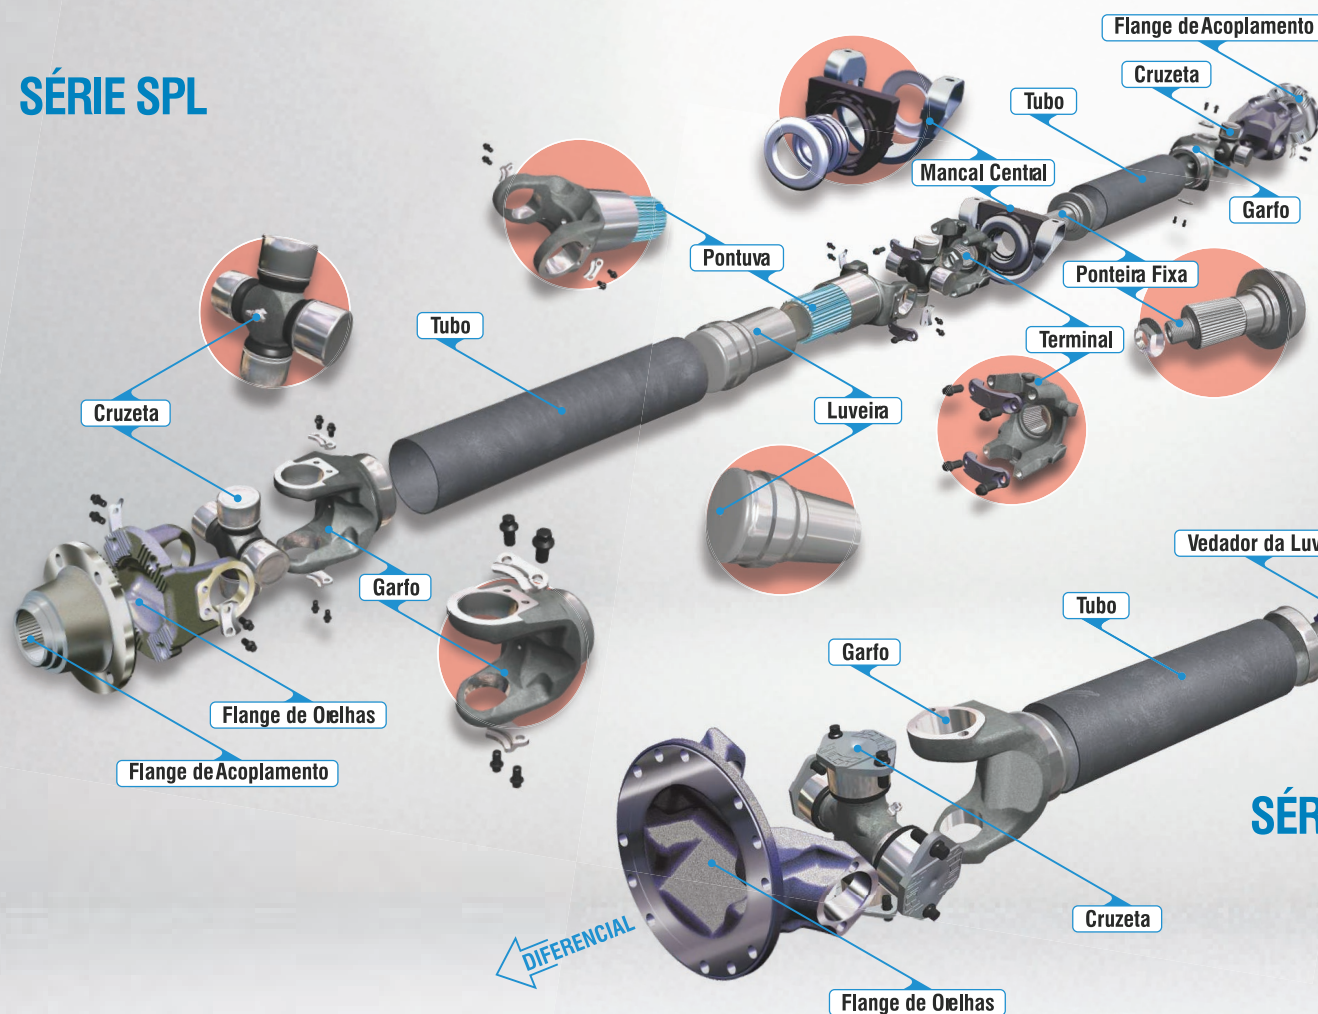

## SÉRIE SPL

PARA QUE SERVE?	
<b>CRUZETA</b>	Tem a função de transmitir o torque e rotação gerada do veículo permitindo variação de ângulo até o eixo diferencial.
<b>MANCAL</b>	Tem a função de amortecer, absorver as vibrações e facilitar a tração do cardan.
<b>LUVA/ PONTEIRA</b>	Permite maior área de contato com maior transmissão de torque, elimina folgas e possibilita melhor deslizamento.
<b>TERMINAL</b>	Utilizado em veículos com mais de um cardan fazendo a ligação entre eles e também utilizado na saída de caixa de câmbio e eixo diferencial.
<b>GARFO</b>	Faz a união do tubo com a cruzeta.
<b>FLANGE</b>	Faz o acoplamento da cruzeta com a caixa de câmbio e/ou diferencial.