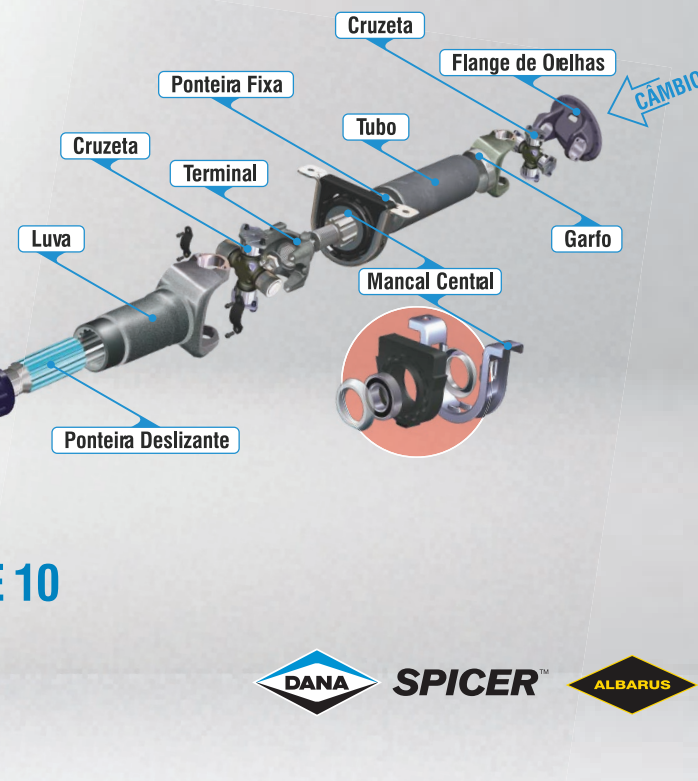

Tabela de Componentes de Cardan Spicer e Cruzetas Albarus por grupo de aplicação

SÉRIE SPL

PARA QUE SERVE?	
CRUZETA	Tem a função de transmitir o torque e rotação gerada do veículo permitindo variação de ângulo até o eixo diferencial.
MANCAL	Tem a função de amortecer, absorver as vibrações e facilitar a tração do cardan.
LUVA/ PONTEIRA	Permite maior área de contato com maior transmissão de torque, elimina folgas e possibilita melhor deslizamento.
TERMINAL	Utilizado em veículos com mais de um cardan fazendo a ligação entre eles e também utilizado na saída de caixa de câmbio e eixo diferencial.
GARFO	Faz a união do tubo com a cruzeta.
FLANGE	Faz o acoplamento da cruzeta com a caixa de câmbio e/ou diferencial.

SÉRIE 10

SPICER™